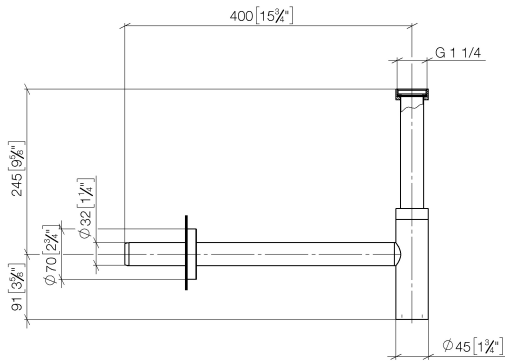

10 060 970

• rosette Ø 70 mm

Fits: LULU, TARA, LISSÉ, VAIA, META

	Champagne (22kt Gold)	10 060 970-47
	Chrome	10 060 970-00
	Brushed Platinum	10 060 970-06
	Platinum	10 060 970-08
	Durabross (23kt Gold)	10 060 970-09
	Dark Chrome	10 060 970-19
	Light Gold	10 060 970-26
	Brushed Light Gold	10 060 970-27
	Brushed Durabross (23kt Gold)	10 060 970-28
	Matte Black	10 060 970-33
	Brushed Bronze	10 060 970-42
	Brushed Champagne (22kt Gold)	10 060 970-46
	Brushed Chrome	10 060 970-93
	Brushed Dark Platinum	10 060 970-99

10 060 970

mm [inches]

10 060 970

Parts for other finishes can be found here: [Chrome](#)

Spare parts list

No.	Item Number	Name	Quantity used	Delivery time
1	09 14 20 060 90	seal	1	2
2	09 28 23 007-47	pipe	1	30
3	09 23 30 022-47	nut	2	30
4	09 14 03 015 90	seal	1	2
5	09 28 23 019-47	pipe	1	-
Spare part can no longer be ordered, please order the replacement item				
6	09 14 10 149 90	seal	1	2
7	04 11 01 045 00-47	casing	1	30
8	09 14 10 148 90	seal	2	2
9	09 21 02 004-47	lid	1	30
10	09 14 10 112 90	seal	2	2
11	09 28 23 018-47	pipe	1	30
12	09 27 20 060-47	rosette	1	30