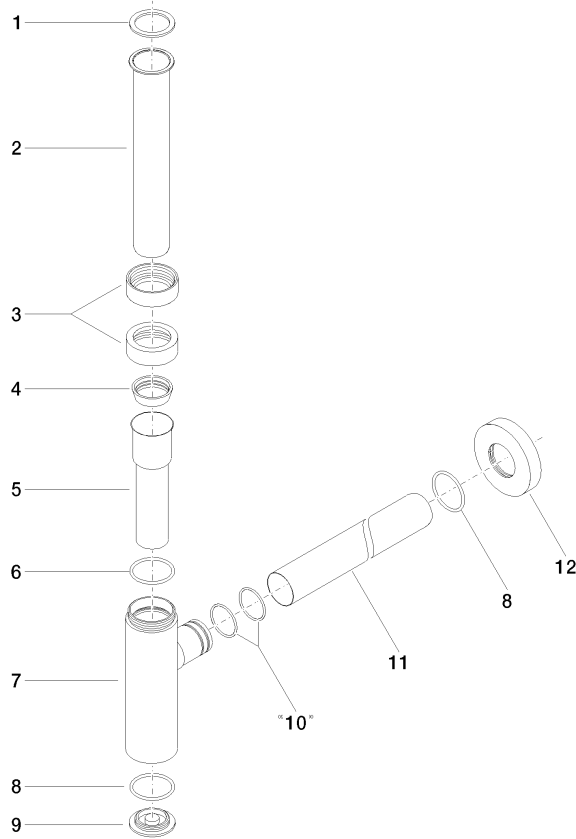

10 060 970

• rosette Ø 70 mm

Fits: LULU, TARA, LISSÉ, VAIA, META

	Champagne (22kt Gold)	10 060 970-47
	Chrome	10 060 970-00
	Brushed Platinum	10 060 970-06
	Platinum	10 060 970-08
	Durabross (23kt Gold)	10 060 970-09
	Dark Chrome	10 060 970-19
	Light Gold	10 060 970-26
	Brushed Light Gold	10 060 970-27
	Brushed Durabross (23kt Gold)	10 060 970-28
	Matte Black	10 060 970-33
	Brushed Bronze	10 060 970-42
	Brushed Champagne (22kt Gold)	10 060 970-46
	Brushed Chrome	10 060 970-93
	Brushed Dark Platinum	10 060 970-99

10 060 970

mm [inches]

10 060 970

Parts for other finishes can be found here: [Chrome](#)

Spare parts list

No.	Item Number	Name	Quantity used	Delivery time
1	09 14 20 060 90	seal	1	2
2	09 28 23 007-47	pipe	1	30
3	09 23 30 022-47	nut	2	30
4	09 14 03 015 90	seal	1	2
5	09 28 23 019-47	pipe	1	-
Spare part can no longer be ordered, please order the replacement item				
6	09 14 10 149 90	seal	1	2
7	04 11 01 045 00-47	casing	1	30
8	09 14 10 148 90	seal	2	2
9	09 21 02 004-47	lid	1	30
10	09 14 10 112 90	seal	2	2
11	09 28 23 018-47	pipe	1	30
12	09 27 20 060-47	rosette	1	30